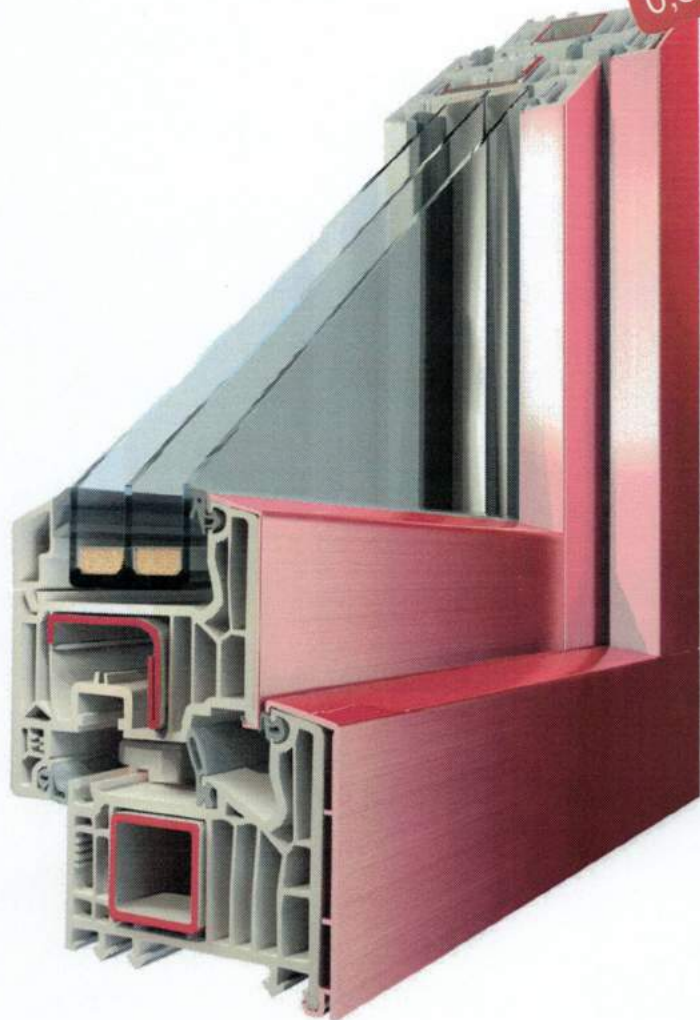

**FINESTRE
PORTE** PVC
LEGNO
ALLUMINIO

**WINDOW
PLUS+**

VEKA SOFTLINE 82 MD
0,79 W/m² K
0,50 Ug

- Classe A di qualità RAL
- Perfetto per nuovi e vecchi edifici
- Spessore 82 mm estremamente solido
- Alto valore di isolamento 0,79 W/m² K
- 3 guarnizioni 6 camere
- Ferramenta di sicurezza
- Triplo vetro con gas 0,5 Ug spess. 44mm
- Bianco standard / esterno alu RAL

 **Softline 82 MD - Alluminio**

**FINESTRE
PORTE** PVC
LEGNO
ALLUMINIO

**WINDOW
PLUS+**

VEKA SOFTLINE 82 MD
0,79 W/m² K
0,50 Ug

- Classe A di qualità RAL
- Perfetto per nuovi e vecchi edifici
- Spessore 82 mm estremamente solido
- Alto valore di isolamento 0,79 W/m² K
- 3 guarnizioni 6 camere
- Ferramenta di sicurezza
- Triplo vetro con gas 0,5 Ug spess. 44mm
- Bianco standard o bicolore