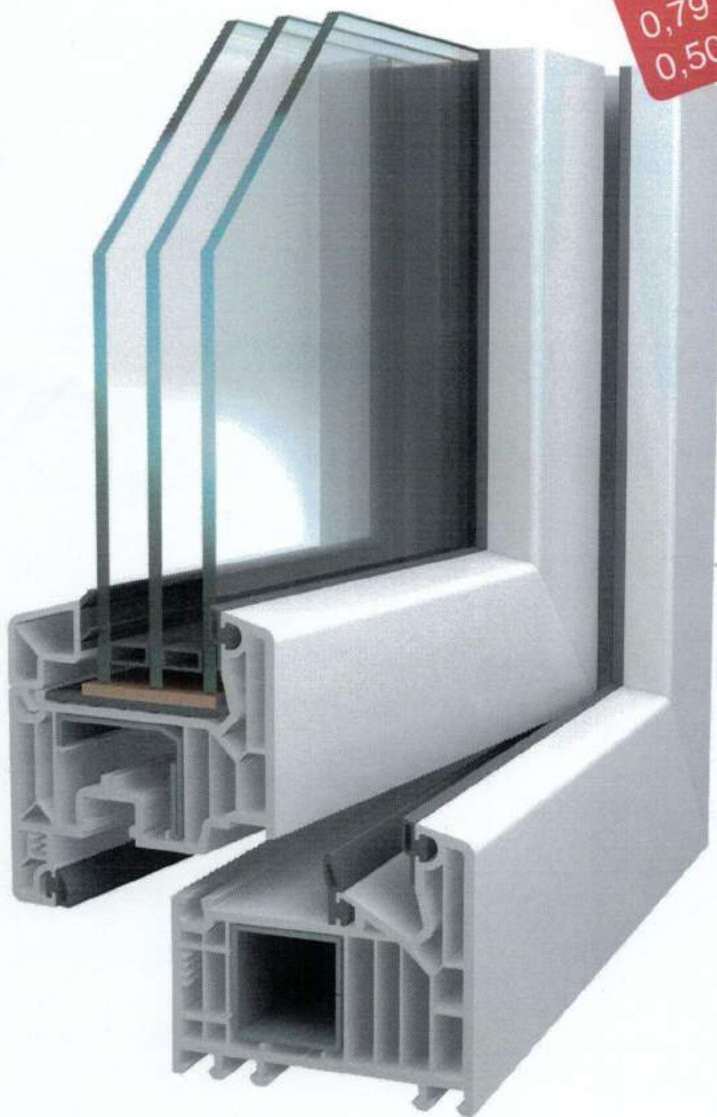

**FINESTRE
PORTE** PVC
LEGNO
ALLUMINIO

**WINDOW
PLUS+**

VEKA SOFTLINE 82 MD
0,79 W/m² K
0,50 Ug

- Classe A di qualità RAL
- Perfetto per nuovi e vecchi edifici
- Spessore 82 mm estremamente solido
- Alto valore di isolamento 0,79 W/m² K
- 3 guarnizioni 6 camere
- Ferramenta di sicurezza
- Triplo vetro con gas 0,5 Ug spess. 44mm
- Bianco standard / esterno alu RAL

 **Softline 82 MD - Alluminio**

**FINESTRE
PORTE** PVC
LEGNO
ALLUMINIO

**WINDOW
PLUS+**

VEKA SOFTLINE 82 MD
0,79 W/m² K
0,50 Ug

- Classe A di qualità RAL
- Perfetto per nuovi e vecchi edifici
- Spessore 82 mm estremamente solido
- Alto valore di isolamento 0,79 W/m² K
- 3 guarnizioni 6 camere
- Ferramenta di sicurezza
- Triplo vetro con gas 0,5 Ug spess. 44mm
- Bianco standard o bicolore